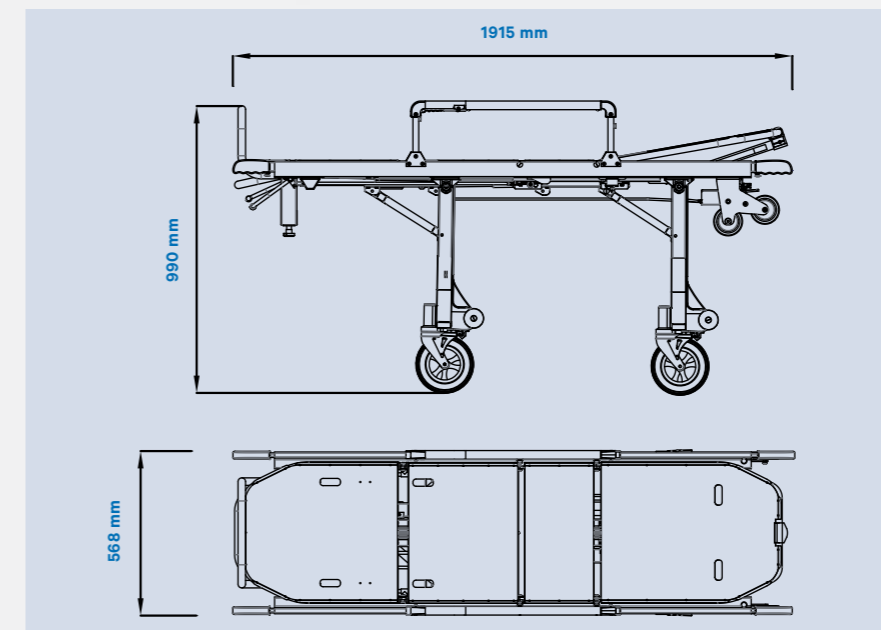

M764

Carrinho monobloco 4SW

EN 1865-1
10G

ARIEquipment

M764. Carrinho monobloco 4SW.

- Estrutura em alumínio
- 4 punhos extensíveis em 175 mm
- 4 rodas giratórias com diâmetro 200 mm
- Inclinação ajustável da cabeceira em 8 posições
- Inclinação ajustável da cobertura dos pés em 3 posições

EN 1865-1
10G

Peso:
44,7 kg
Carga Máxima:
250 kg
Dimensões (fechado):
1915 x 568 x 455 mm
Dimensões (aberto):
1915 x 568 x 990 mm

Equipado com:
Suporte de soro
Apoios de braços ajustáveis
Apoio para pés
Cinto de fixação "tipo colete"
Cinto de fixação para cintura e pernas