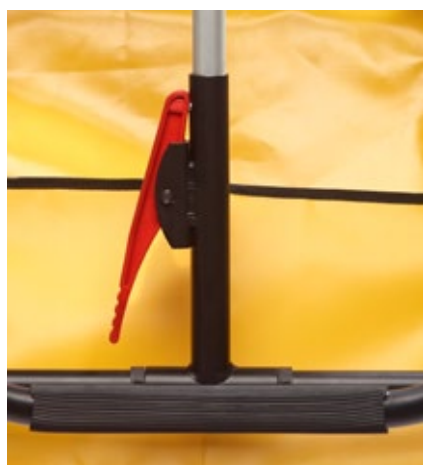

# C600

Cadeira ortopédica  
desdobrável

**are**equipment

**C600.** Cadeira ortopédica desdobrável.

- Estrutura em alumínio
- 4 punhos reclináveis
- 2 rodas fixas e 2 rodas giratórias
- Cadeira desdobrável
- Cinto para transporte manual

**EN 1865-4**

Peso:

**7,8 kg**

Carga Máxima:

**160 kg**

Dimensões (fechado):

**620 x 475 x 250 mm**

Dimensões (aberto):

**915 x 700 x 475 mm**

Equipada com:

Cinto de fixação para cintura e pernas

Garantia:

**2 anos**

**are**equipment

Made in Portugal

Rua de S. Caetano 459 / 519