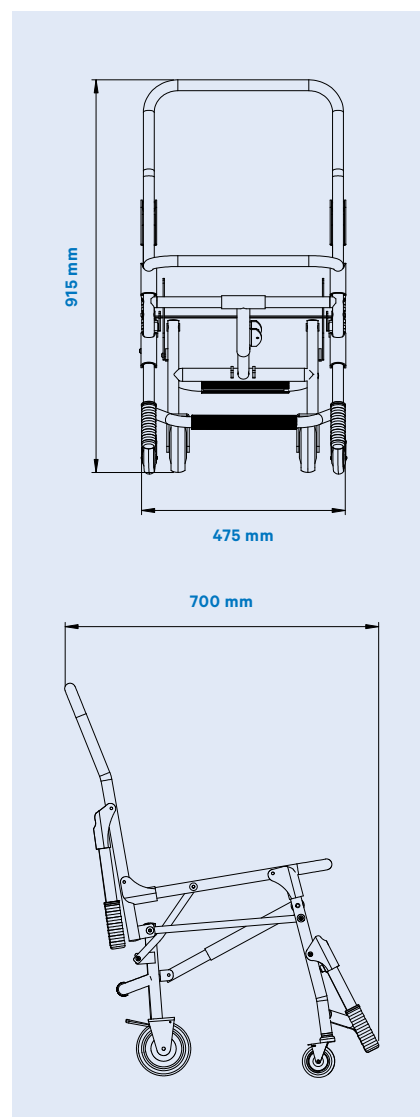

# C600

Cadeira ortopédica  
desdobrável

**are**equipment

**C600.** Cadeira ortopédica desdobrável.

- Estrutura em alumínio
- 4 punhos reclináveis
- 2 rodas fixas e 2 rodas giratórias
- Cadeira desdobrável
- Cinto para transporte manual

**EN 1865-4**

Peso:

**7,8 kg**

Carga Máxima:

**160 kg**

Dimensões (fechado):

**620 x 475 x 250 mm**

Dimensões (aberto):

**915 x 700 x 475 mm**

Equipada com:

Cinto de fixação para cintura e pernas

Garantia:

**2 anos**

**are**equipment

Made in Portugal

Rua de S. Caetano 459 / 519