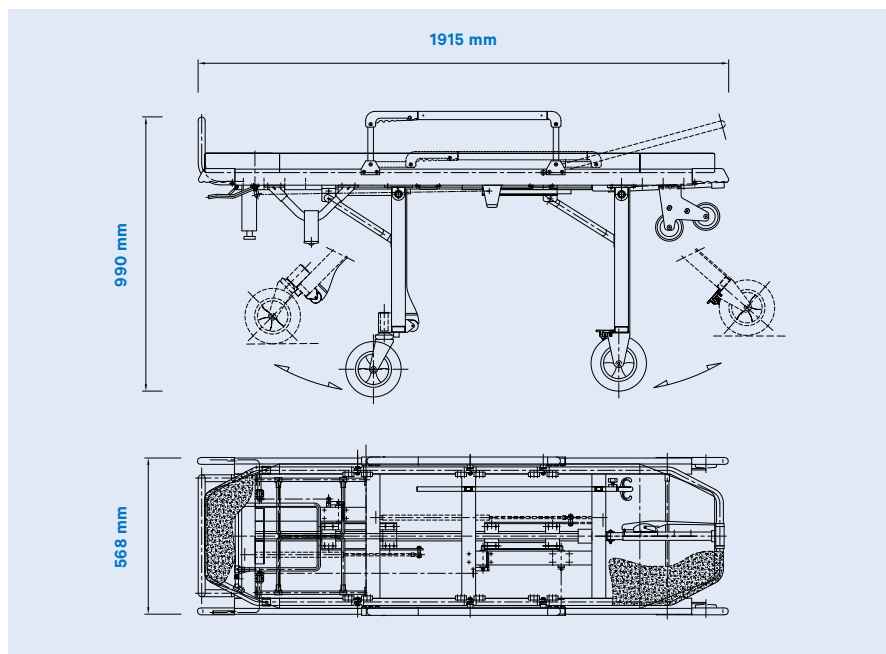

# M760

Carrinho  
monobloco

**are**equipment

**M760.** Carrinho monobloco.

- Estrutura em alumínio
- 4 punhos extensíveis em 175 mm
- 4 rodas com diâmetro 200 mm (2 giratórias e 2 fixas)
- Inclinação ajustável da cabeceira em 8 posições
- Inclinação ajustável da cobertura dos pés em 4 posições

**EN 1865-1**

10G

Peso:

**43 kg**

Carga Máxima:

**250 kg**

Dimensões (fechado):

**1915 x 568 x 455 mm**

Dimensões (aberto):

**1915 x 568 x 990 mm**

Equipado com:

Suporte de soro

Apoios de braços ajustáveis

Apoio para pés

Cinto de fixação "tipo colete"

Cinto de fixação para cintura e pernas